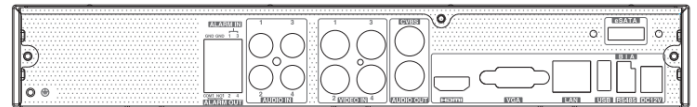

LiteTec

Паспорт LVR-8704

ОСОБЕННОСТИ

1. Гибридный видеорегистратор: 4 MHD + 2 IP канала
2. Поддержка записи в разрешении до 8Мп
3. Поддержка IP камер
4. Формат сжатия H.265
5. Поддержка протокола ONVIF для IP-камер
6. Выход HDMI разрешением до 4K
7. Удобный графический интерфейс
8. Управление с помощью компьютерной мыши (в комплекте)
9. Поддержка HDD до 8ТБ
10. Дополнительный разъем e-SATA
11. Управление и настройка через сеть TCP/IP
12. ПО CMS в комплекте
13. Возможность просмотра на смартфонах и планшетах

Модель	LVR-8704
Формат сжатия	H.265
Видеовыходы	VGA x 1, HDMI x 1, BNC x 1
Видео входы	BNC x 4
Поддержка IP-камер	2 (до 6 с замещением аналоговых) до 8MP@25fps
Разрешение HDMI/VGA	HDMI x1 : 3840 x 2160 (4K) VGA x1 : 1920 x1080, 1280 x 1024
Разрешение записи	8MP/8MPLite/5MP/5MPLite/4MP/4MPLite/2Mp/720P/WD1
Скорость записи	8MP@6fps 8MPLite/5MP/4MP/@12fps 5MPLite@20fps 4MPLite/1080P/720P/WD1@25fps
Аудиовходы	RCA x 4
Аудиовыходы	RCA x 1
Тревожные вх./вых.	4/1
Режим записи	Ручная, по расписанию, по движению, по тревоге
Тип	Пентаплекс
Сеть	RJ45 100Mbps x 1 (LAN, INTERNET)
Управление PTZ	Да
Интерфейсы	RS485 x 1, USB 2.0 x 2, e-SATA x 1
HDD	SATA x 1 до 8ТБ + e-SATA
Пульт ДУ	Да
Питание	DC 12V/2A
Температура	-10°C - 50°C
Влажность	10%-90%
Мощность (без HDD)	≤10W
Размеры	300(Ш) x 248(Д) x 52(В) мм