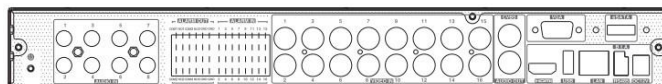

#### СПЕЦИФИКАЦИЯ

Модель	LVR-5716L
Формат сжатия	H.265
Видеовыходы	VGA x 1, HDMI x 1, BNC x 1
Видео входы	BNC x 16
Поддержка IP-камер	8 (до 16 с замещением аналоговых) до 5MP@25fps
Разрешение HDMI/VGA	HDMI x1 : 1920 x 1080, 1280 x 1024 VGA x1 : 1920 x 1080, 1280 x 1024
Разрешение записи	TVI/AHD: 5Mp/4Mp/3Mp/2Mp/720P/WD1 CVI: 4Mp/3Mp/2Mp/720P/WD1
Скорость записи	5Mp Lite@10fps 4Mp Lite/1080P@12fps 1080PLite/720P/WD1@25fps
Аудиовходы	RCA x 8
Аудиовыходы	RCA x 1
Тревожные вх./вых.	16/4
Режим записи	Ручная, по расписанию, по движению, по тревоге
Тип	Пентаплекс
Сеть	RJ45 1Gbps x 1 (LAN, INTERNET)
Управление PTZ	Да
Интерфейсы	RS485 x 1, USB 2.0 x 2
HDD	SATA x 2 до 8ТБ + E-SATA x 1
Пульт ДУ	Да
Питание	DC 12V/4A
Температура	-10°C - 50°C
Влажность	10%-90%
Мощность (без HDD)	≤15W
Размеры	380(Ш) x 268(Д) x 52(В) мм