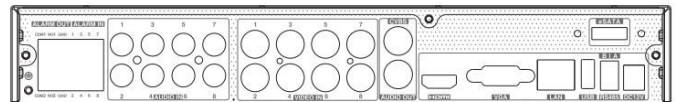

Модель	LVR-5708
Формат сжатия	H.265
Видеовыходы	VGA x 1, HDMI x 1, BNC x 1
Видео входы	BNC x 8
Поддержка IP-камер	4 (до 12 с замещением аналоговых) до 5MP@25fps
Разрешение HDMI/VGA	HDMI x1 : 1920 x 1080, 1280 x 1024 VGA x1 : 1920 x 1080, 1280 x 1024
Разрешение записи	TVI/AHD: 5Mp/4Mp/3Mp/2Mp/720P/WD1 CVI: 4Mp/3Mp/2Mp/720P/WD1
Скорость записи	5Mp Lite@10fps 4Mp Lite/1080P@12fps 1080PLite/720P/WD1@25fps
Аудиовходы	RCA x 8
Аудиовыходы	RCA x 1
Тревожные вх./вых.	8/2
Режим записи	Ручная, по расписанию, по движению, по тревоге
Тип	Пентаплекс
Сеть	RJ45 100Mbps x 1 (LAN, INTERNET)
Управление PTZ	Да
Интерфейсы	RS485 x 1, USB 2.0 x 2
HDD	SATA x 1 до 8ТБ + E-SATA x 1
Пульт ДУ	Да
Питание	DC 12V/2A
Температура	-10°C - 50°C
Влажность	10%-90%
Мощность (без HDD)	≤12W
Размеры	300(Ш) x 248(Д) x 52(В) мм