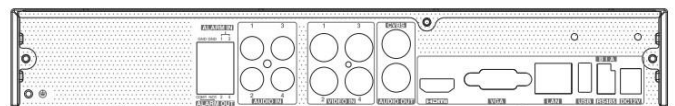

LiteTec

Паспорт LVR-5704

ОСОБЕННОСТИ

1. Гибридный видеорегистратор: 4 MHD + 2 IP канала
2. Поддержка записи в разрешении до 5Mp
3. Поддержка IP камер до 5Mp
4. Формат сжатия H.265
5. Поддержка протокола ONVIF для IP-камер
6. Выход HDMI разрешением до 2K
7. Удобный графический интерфейс
8. Управление с помощью компьютерной мыши (в комплекте)
9. Поддержка HDD до 8ТБ
10. Управление и настройка через сеть TCP/IP
11. ПО CMS в комплекте
12. Возможность просмотра на смартфонах и планшетах

Модель	LVR-5704
Формат сжатия	H.265
Видеовыходы	VGA x 1, HDMI x 1, BNC x 1
Видео входы	BNC x 4
Поддержка IP-камер	2 (до 6 с замещением аналоговых) до 5MP@25fps
Разрешение HDMI/VGA	HDMI x1 : 1920 x 1080, 1280 x 1024 VGA x1 : 1920 x 1080, 1280 x 1024
Разрешение записи	TVI/AHD: 5Mp/4Mp/3Mp/2Mp/720P/WD1 CVI: 4Mp/3Mp/2Mp/720P/WD1
Скорость записи	5Mp Lite@10fps 4Mp Lite/1080P@12fps 1080PLite/720P/WD1@25fps
Аудиовыходы	RCA x 4
Аудиовходы	RCA x 1
Тревожные вх./вых.	4/1
Режим записи	Ручная, по расписанию, по движению, по тревоге
Тип	Пентаплекс
Сеть	RJ45 100Mbps x 1 (LAN, INTERNET)
Управление PTZ	Да
Интерфейсы	RS485 x 1, USB 2.0 x 2
HDD	SATA x 1 до 8ТБ
Пульт ДУ	Да
Питание	DC 12V/2A
Температура	-10°C - 50°C
Влажность	10%-90%
Мощность (без HDD)	≤10W
Размеры	300(Ш) x 248(Д) x 52(В) мм