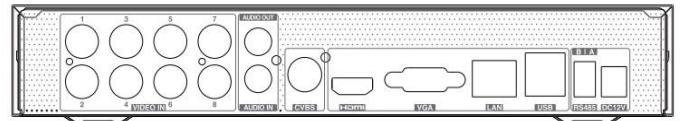

Модель	LVR-2108
Формат сжатия	H.265
Видеовыходы	VGA x 1, HDMI x 1, BNC x 1
Видео входы	BNC x 8
Поддержка IP-камер	4 (до 12 с замещением аналоговых) до 5MP@25fps
Разрешение HDMI/VGA	HDMI x1 : 1920 x 1080, 1280 x 1024 VGA x1 : 1920 x 1080, 1280 x 1024
Разрешение записи	1920 x 1080(1080P) 960 x 1080(1080PLite) 1280 x 720(720P) 720 x 576(WD1)
Скорость записи	1080P : 12fps 1080PLite/720P/WD1 : 25fps
Аудиовходы	RCA x 1
Аудиовыходы	RCA x 1
Режим записи	Ручная, по расписанию, по движению, по тревоге
Тип	Пентаплекс
Сеть	RJ45 100Mbps x 1 (LAN, INTERNET)
Управление PTZ	Да
Интерфейсы	RS485 x 1, USB 2.0 x 2
HDD	SATA x 1 до 8ТБ
Пульт ДУ	Да
Питание	DC 12V / 2A
Температура	-10°C - 50°C
Влажность	10%-90%
Мощность (без HDD)	≤8W
Размеры	255(Ш) x 233(Д) x 42(В) мм