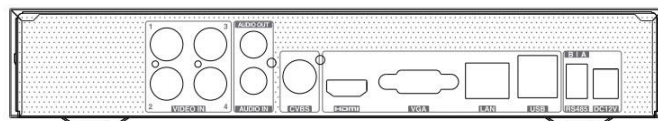

### СПЕЦИФИКАЦИЯ

Модель	LVR-2104
Формат сжатия	H.265
Видеовыходы	VGA x 1, HDMI x 1, BNC x 1
Видео входы	BNC x 4
Поддержка IP-камер	2 (до 6 с замещением аналоговых) до 5MP@25fps
Разрешение HDMI/VGA	HDMI x1 : 1920 x 1080, 1280 x 1024 VGA x1 : 1920 x 1080, 1280 x 1024
Разрешение записи	1920 x 1080(1080P) 960 x 1080(1080PLite) 1280 x 720(720P) 720 x 576(WD1)
Скорость записи	1080P : 12fps 1080PLite/720P/WD1 : 25fps
Аудиовходы	RCA x 1
Аудиовыходы	RCA x 1
Режим записи	Ручная, по расписанию, по движению, по тревоге
Тип	Пентаплекс
Сеть	RJ45 100Mbps x 1 (LAN, INTERNET)
Управление PTZ	Да
Интерфейсы	RS485 x 1, USB 2.0 x 2
HDD	SATA x 1 до 8ТБ
Пульт ДУ	Да
Питание	DC 12V / 1.5A
Температура	-10°C - 50°C
Влажность	10%-90%
Мощность (без HDD)	≤5W
Размеры	255(Ш) x 233(Д) x 42(В) мм